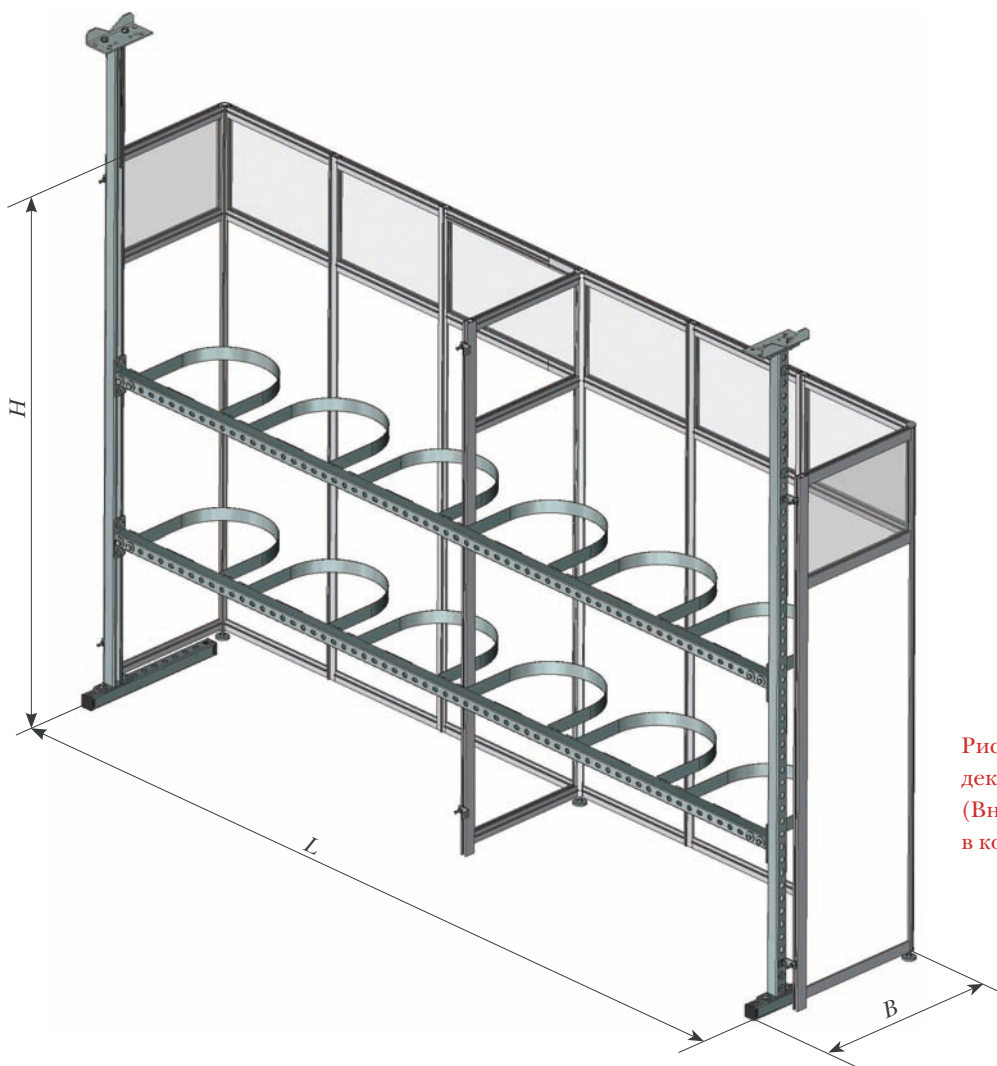

Внешний вид, конструкция и комплектация экранов типа ЭДС идентична экранам типа ЭД. Габаритные размеры экранов ЭДС соответствуют габаритам стоек СМП. На боковых панелях экранов ЭДС имеются кронштейны для крепления к стойкам СМП.

Таблица 40. Типы и габаритные размеры экранов декоративных

Тип экрана	Габариты экрана Н x L x В, мм, для укрытия n модулей				
	2	3	4	5	6
ЭД-n-40У	1645x1022x435	1645x1462x435	1645x1902x435	1645x2342x435	1645x2742x435
ЭД-n-50У	1940x1022x435	1940x1462x435	1940x1902x435	1940x2342x435	1940x2742x435
ЭД-n-35	890x1022x435	890x1462x435	890x1902x435	890x2342x435	890x2742x435
ЭД-n-50	1095x1022x435	1095x1462x435	1095x1902x435	1095x2342x435	1095x2742x435
ЭД-n-60	1235x1022x435	1235x1462x435	1235x1902x435	1235x2342x435	1235x2742x435
ЭД-n-80	1505x1022x435	1505x1462x435	1505x1902x435	1505x2342x435	1505x2742x435
ЭД-n-100	1780x1022x435	1780x1462x435	1780x1902x435	1780x2342x435	1780x2742x435

Рис. 60. Общий вид экрана декоративного типа ЭДС-6 (Внимание! Рама не входит в комплект экрана).