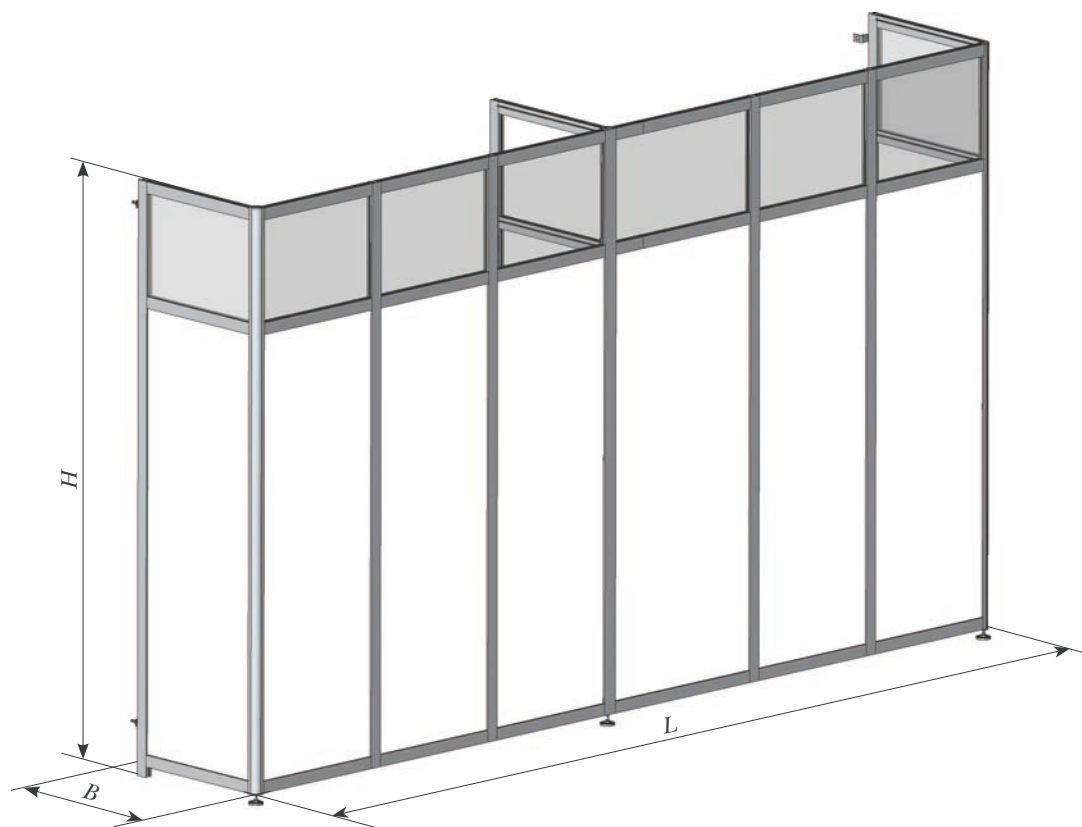

Экран декоративный

Экран декоративный типа ЭД

Экран декоративный ЭД предназначен для укрытия модулей МПГ (рис. 59).

Экран декоративный может быть одноместным – для одного модуля МПГ или многоместным – для группы до 6 модулей МПГ. Цвет экрана – белый. Верхняя часть экрана выполнена из прозрачного материала, позволяющего производить осмотр состояния модуля при эксплуатации.

Модули МПГ, устанавливаемые за экраном, должны быть закреплены хомутами к стене и/или к полу специальными креплениями. Хомуты и крепления поставляются по отдельному заказу. Экран декоративный не применяется для укрытия модулей в стойках СМО и СМО-ЭП.

Экраны декоративные поставляются в разборном виде и собираются на месте эксплуатации с помощью специального ключа, который входит в комплект поставки. На боковых панелях установлены кронштейны с отверстиями для дополнительного крепления экранов к стене.

Внешний вид, конструкция и комплектация экранов типа ЭДС идентична экранам типа ЭД. Габаритные размеры экранов ЭДС соответствуют габаритам стоек СМП. На боковых панелях экранов ЭДС имеются кронштейны для крепления к стойкам СМП.